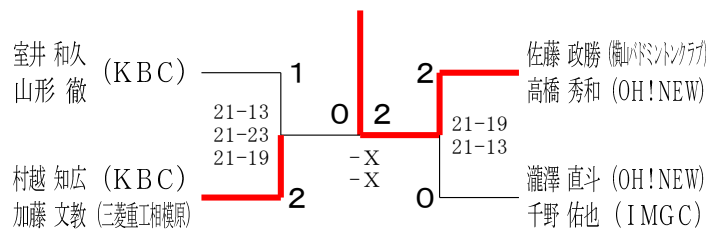

第65回相模原総合バドミントン大会ダブルス 令和5年1月29日 相模原ギオンアリーナ

男子ダブルスA級の部 Aブロック	佐藤 高橋	室井 山形	岩野 武	勝敗	順位
佐藤 政勝 (備山バドミントンクラブ) 高橋 秀和 (OH!NEW)	○	×	○	M 1-1 G 3-2 P 92-81	2
室井 和久 (KBC) 山形 徹 (KBC)	○	○	○	M 2-0 G 4-1 P 100-72	1
岩野 翔太 (フリー) 武 幸宏 (相模原市役所)	×	×	○	M 0-2 G 0-4 P 45-84	3

男子ダブルスA級の部 Bブロック	村越 加藤	瀧澤 千野	永田 西	勝敗	順位
村越 知広 (KBC) 加藤 文教 (三菱重工相模原)	○	×	○	M 1-1 G 3-2 P 96-78	2
瀧澤 直斗 (OH!NEW) 千野 佑也 (IMG C)	○	○	○	M 2-0 G 4-1 P 97-78	1
永田 透 (どっこいしよ) 安西 麻澄 (ラケットショップフジ)	×	×	○	M 0-2 G 0-4 P 47-84	3

男子ダブルスA級の部 決勝トーナメント

男子ダブルスB級の部	山下 永岡	因田 口	杉崎 渡辺	金子 高橋	勝敗	順位
山下 篤史 (SAGAMI) 永岡 将梧	○	×	×	×	M 0-3 G 1-6 P 124-149	4
因 高慶 (SAGAMI) 田口 遼	○	○	○	○	M 3-0 G 6-1 P 150-116	1
杉崎 亮 (mintバドミントン愛好会) 渡辺 公輝	○	×	×	×	M 1-2 G 2-5 P 129-139	3
金子 裕喜 (鶴見大学) 高橋 佳佑	○	×	○	○	M 2-1 G 5-2 P 134-133	2

男子ダブルスC級の部	山中 伊勢	西高 山橋	菊地 三澤	勝敗	順位
山中 雄太 (S. G. M. RP) 伊勢 律生	○	×	×	M 0-2 G 0-4 P 46-84	3
西山 謙司 (新磯クラブ) 高橋 清隆	○	○	○	M 2-0 G 4-0 P 84-48	1
菊地 正幸 (無所属) 三澤 忠輝 (ジョイナス)	○	×	○	M 1-1 G 2-2 P 77-75	2

女子ダブルスA級の部	瀧澤 田所	佐伯 高橋	高橋 佐藤	谷古宇 籾田	中附 赤澤	勝敗	順位
瀧澤 愛美 (joinus) 田所 佑理佳 (緑区)	○	×	×	○	○	M 2-2 G 5-4 P 176-149	3
佐伯 実穂 (YBC) 高橋 明日香	○	○	○	○	○	M 3-1 G 6-2 P 156-122	2
高橋 千尋 (新磯クラブ) 佐藤 裕子 (備山バドミントンクラブ)	○	○	○	○	○	M 4-0 G 8-1 P 185-128	1
谷古宇 文子 (相模原市役所) 籾田 朋花	×	×	×	○	×	M 0-4 G 0-8 P 54-168	5
中附 友美 (備山バドミントンクラブ) 赤澤 友紀 (ばるプラテ!?)	×	×	×	○	○	M 1-3 G 2-6 P 133-137	4