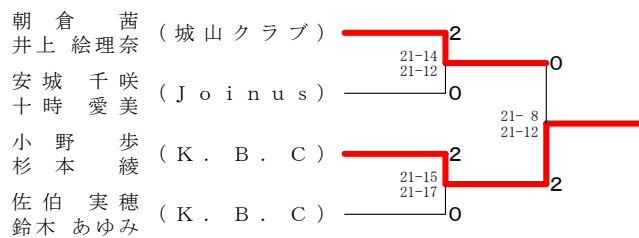

女子ダブルスA級の部 Aブロック	小野 朝倉 杉本 井上	小川 勝 茨木 敗	順位
小野 歩 杉本 綾 (K. B. C)	×	○ M 1-1 G 2-2 P 80-70	2
朝倉 茜 井上 絵理奈 (城山クラブ)	○ 21-18 22-20	○ 21-18 21-15 M 2-0 G 4-0 P 85-71	1
小川 亜紀 茨木 由佳理 (K. B. C)	× 10-21 17-21	× 18-21 15-21 M 0-2 G 0-4 P 60-84	3

女子ダブルスA級の部 Bブロック	佐伯 赤澤 鈴木 中附	安城 勝 十時 敗	順位
佐伯 実徳 鈴木 あゆみ (K. B. C)	○ 21-14 21-12	○ 21-13 21-13 M 2-0 G 4-0 P 84-52	1
赤澤 友紀 (ばるブンテ!?) 中附 友美 (横山クラブ)	× 14-21 12-21	× 22-24 14-21 M 0-2 G 0-4 P 62-87	3
安城 千咲 十時 愛美 (Joinus)	× 13-21 13-21	○ 24-22 21-14 M 1-1 G 2-2 P 71-78	2

女子ダブルスA級の部 決勝トーナメント

女子ダブルスC級の部 Aブロック	谷古宇 清 篠田 北	石井 勝 原 敗	順位
谷古宇 文子 篠田 朋花 (相模原市役所)	○ 21-11 21-3	○ 21-15 21-12 M 2-0 G 4-0 P 84-41	1
清水 美紀 (キッズ) 北口 久乃	× 11-21 3-21	× 6-21 6-21 M 0-2 G 0-4 P 26-84	3
石井 範子 (ウイングス) 原 志津香 (フェニックス)	× 15-21 12-21	○ 21-6 21-6 M 1-1 G 2-2 P 69-54	2

女子ダブルスC級の部 Bブロック	小牧 宮 細野 野	相星 勝 北島 敗	順位
小牧 由依 細野 円香 (どっこいしょ)	○ 21-11 21-5	○ 21-4 21-8 M 2-0 G 4-0 P 84-28	1
宮崎 江美香 (キッズ) 井上 昌子	× 11-21 5-21	○ 21-12 21-14 M 1-1 G 2-2 P 58-68	2
相星 ひとみ 北島 千恵 (はやぶさAILES)	× 4-21 8-21	× 12-21 14-21 M 0-2 G 0-4 P 38-84	3