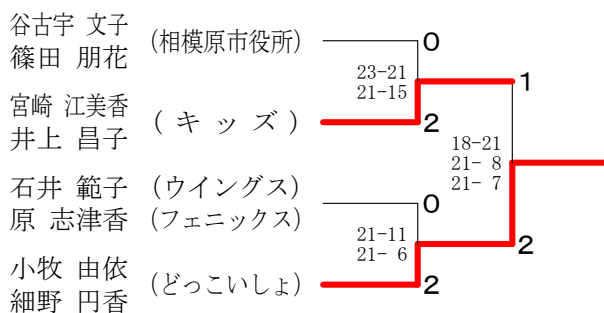

女子ダブルスC級の部 決勝トーナメント

女子ダブルス壮年の部	山原 田 吉 鈴	新定 井 松 勝	順位
山原 初代 (ひばり) 吉田 泰子 (ひまわり)	× 18-21 17-21	○ 21-17 21-15 M 1-1 G 2-2 P 77-74	2
田畑 明子 (ミズ陽光台) 鈴木 芳美	○ 21-18 21-17	○ 21-9 21-10 M 2-0 G 4-0 P 84-54	1
新井 久美子 (キッズ) 定松 桜子	× 17-21 15-21	× 9-21 10-21 M 0-2 G 0-4 P 51-84	3