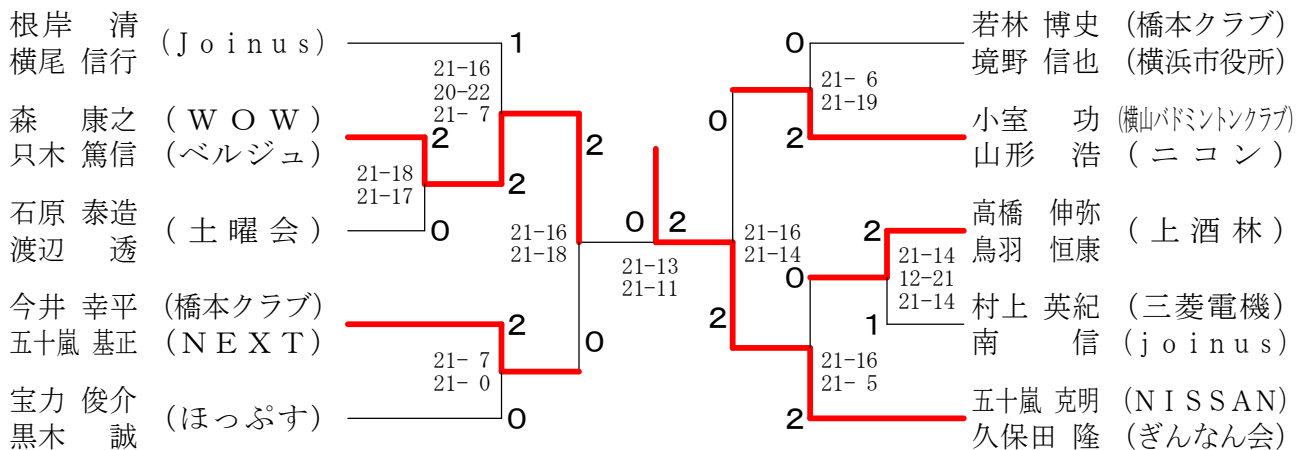

男子ダブルスB級の部

桜井 勇馬 (ジコチュウ)	21-23 21-12 21-10	2	0	小野 智洋 (ばるプンテ!?)	21-13 21-9	0
佐藤 康行		2	0	新井 淳二 (玉川大学)	21-16 21-19	2
堤 雅晴 (真岡高校OB)	21-16 21-13	1	2	田中 翔 (フリーク)	21-16 21-14	2
川島 慶裕		0	2	砂井 秀人 (日川高校OB)	21-18 18-21 21-19	0
石平 貴浩 (山田大学)	16-21 21-14 21-15	1	2	志村 友唯 (立川でバドミントンしよう!)	21-8 21-16	2
京 壮一		1	2	伊藤 寛 (味の素)	21-9 21-8	2
遠藤 貴裕 (玉川大学)	21-12 21-11	1	2	山縣 史也 (I M G C)	21-17 21-13	0
田中 啓太		0	2	三科 圭新	18-21 21-19	2
志村 勇一 (相陵クラブ)	21-19 18-21 21-19	2	2	田代 貴映 (橋本クラブ)	21-15 19-21 21-17	1
片野 茂		1	2	Hafiz Salim	21-15 21-10	0
芳澤 伸介 (I M G C)	17-21 21-18 21-12	1	2	山中 浩紀 (帝京大学)		0
生田目 晃志		1	2	小原 貴文		0
角田 智亮 (北里大学医学部バドミントン部)	21-12 21-17	0	2	天田 雅介 (I M G C)		0
堀内 勇稀		0	2	山城 祐真 (山田大学)		0
三浦 尊博 (ルネ)	21-9 21-11	2	2	玉置 貴史 (清新クラブ)		0
寺岡 秀樹		2	2	山田 陽介		0
佐久間 敦 (I M G C)	21-10 21-9	2	2	永川 茂 (フリーク)		0
坂部 俊太		0	2	中济 悠介		0
小針 栄一 (ほっぷす)	21-9 21-19	2	2	高橋 昇吾 (フリーク)		0
山下 倫久 (城山クラブ)		2	2	山路 泰生		0
板橋 浩気 (フリーク)	21-14 21-13	0	2	山崎 直之 (橋本クラブ)		0
板橋 亮		0	2	中川 将輝		0
山中 健吾 (Joinus)		0	2	筒井 優斗 (帝京大学)		0
森川 徹 (I M G C)		0	2	松原 泰斗		0

第38回相模原オープンバドミントン大会 平成27年10月11日 相模原市総合体育館
男子ダブルスC級の部

男子ダブルス壮年40の部

男子ダブルス壮年50の部

第38回相模原オープンバドミントン大会 平成27年10月11日 相模原市総合体育館
女子ダブルスA級の部

女子ダブルスB級の部

女子ダブルス壮年40の部

第38回相模原オープンバドミントン大会 平成27年10月11日 相模原市総合体育館
女子ダブルスC級の部