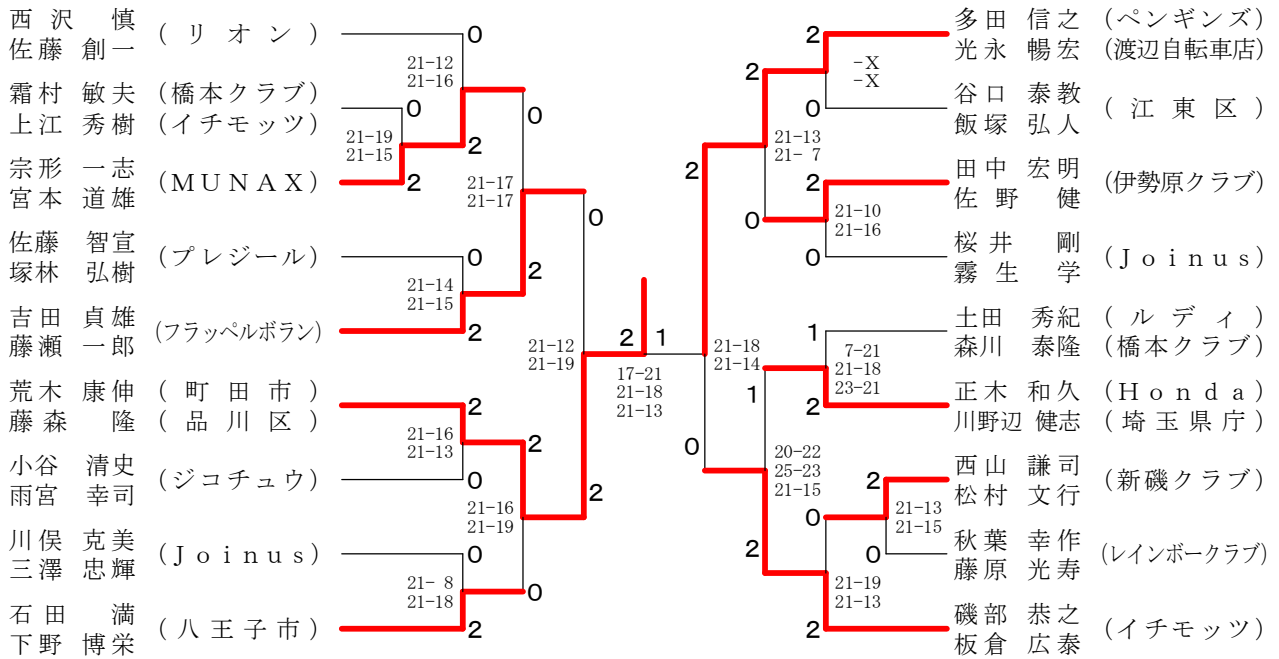

男子ダブルス壮年40の部