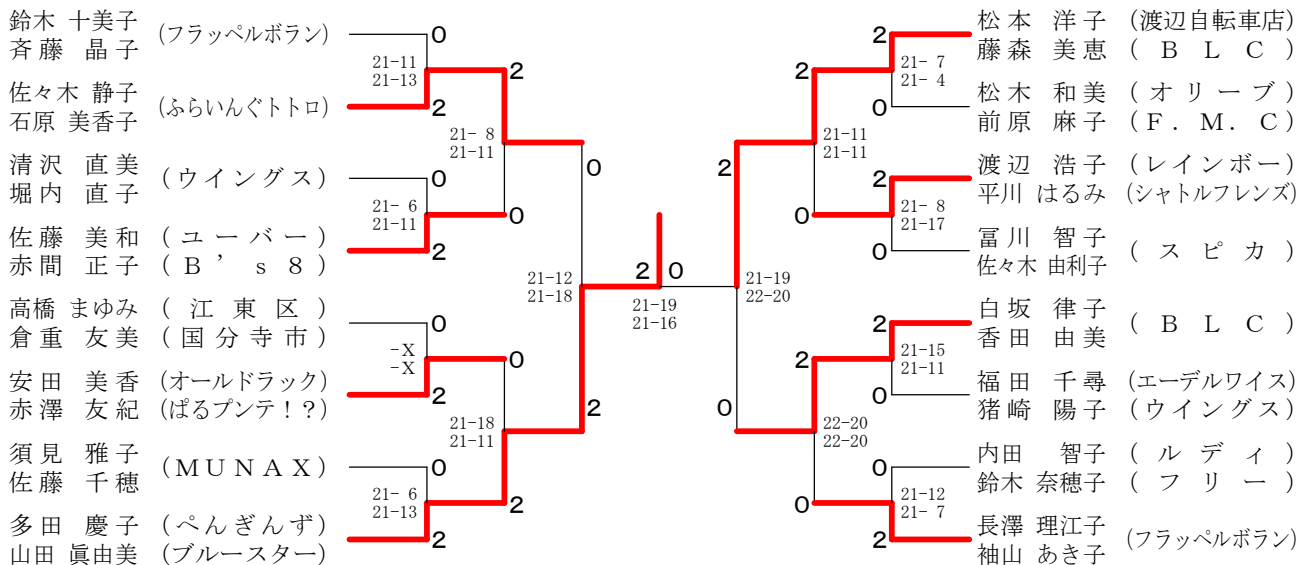

男子ダブルスB級の部

桜井 勇馬 (ジコチュウ)	21-23 21-12 21-10	2	0	小野 智洋 (ばるプンテ!?)	21-13 21-9	0
佐藤 康行		2	0	新井 淳二 (玉川大学)	21-16 21-19	2
堤 雅晴 (真岡高校OB)	21-16 21-13	1	2	田中 翔 (フリーク)	21-16 21-14	2
川島 慶裕		0	2	砂井 秀人 (日川高校OB)	21-18 18-21 21-19	0
石平 貴浩 (山田大学)	16-21 21-14 21-15	1	2	志村 友唯 (立川でバドミントンしよう!)	21-8 21-16	2
京 壮一		1	2	伊藤 寛 (味の素)	21-9 21-8	2
遠藤 貴裕 (玉川大学)	21-12 21-11	1	2	山縣 史也 (I M G C)	21-17 21-13	0
田中 啓太		0	2	三科 圭新	18-21 21-19	2
志村 勇一 (相陵クラブ)	21-19 18-21 21-19	2	2	田代 貴映 (橋本クラブ)	21-15 19-21 21-17	1
片野 茂		1	2	Hafiz Salim	21-15 21-10	0
芳澤 伸介 (I M G C)	17-21 21-18 21-12	1	2	山中 浩紀 (帝京大学)		0
生田目 晃志		1	2	小原 貴文		0
角田 智亮 (北里大学医学部バドミントン部)	21-12 21-17	0	2	天田 雅介 (I M G C)		0
堀内 勇稀		0	2	山城 祐真 (山田大学)		0
三浦 尊博 (ルネ)	21-9 21-11	2	2	玉置 貴史 (清新クラブ)		0
寺岡 秀樹		2	2	山田 陽介		0
佐久間 敦 (I M G C)	21-10 21-9	2	2	永川 茂 (フリーク)		0
坂部 俊太		0	2	中济 悠介		0
小針 栄一 (ほっぷす)	21-9 21-19	2	2	高橋 昇吾 (フリーク)		0
山下 倫久 (城山クラブ)		2	2	山路 泰生		0
板橋 浩気 (フリーク)	21-14 21-13	0	2	山崎 直之 (橋本クラブ)		0
板橋 亮		0	2	中川 将輝		0
山中 健吾 (Joinus)		0	2	筒井 優斗 (帝京大学)		0
森川 徹 (I M G C)		0	2	松原 泰斗		0

第38回相模原オープンバドミントン大会 平成27年10月11日 相模原市総合体育館
男子ダブルスC級の部

男子ダブルス壮年40の部

男子ダブルス壮年50の部

第38回相模原オープンバドミントン大会 平成27年10月11日 相模原市総合体育館
女子ダブルスA級の部

女子ダブルスB級の部

女子ダブルス壮年40の部

第38回相模原オープンバドミントン大会 平成27年10月11日 相模原市総合体育館
女子ダブルスC級の部

女子ダブルス壮年50の部

男子ダブルス壮年60の部	諸片	石倉	栗浅	木井	佐庄	藤子	勝敗	順位
諸石 邦彦 (ジコチュウ) 片倉 昌充			○		×		M 1-1 G 2-2 P 75-65	2
栗木 清 (市内) 浅井 敏行 (ベルジュ)	×				×		M 0-2 G 0-4 P 47-84	3
佐藤 秀夫 (橋本クラブ) 庄子 淳一 (ダックスII)	○	○					M 2-0 G 4-0 P 84-57	1