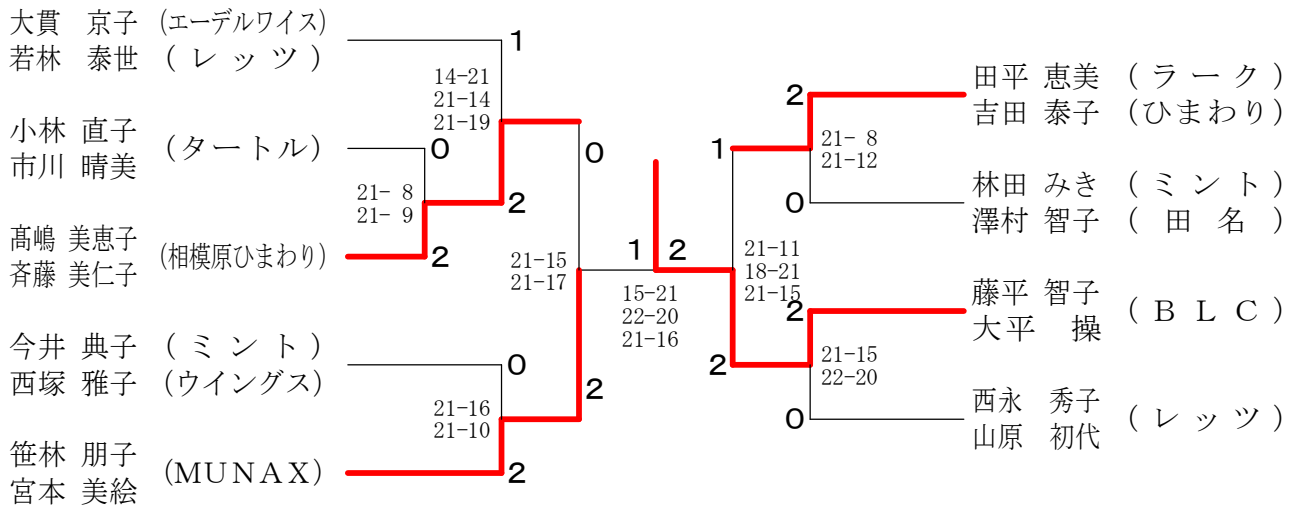

女子ダブルス壮年50の部

男子ダブルス壮年60の部	諸片	石倉	栗浅	木井	佐庄	藤子	勝敗	順位
諸石 邦彦 (ジコチュウ) 片倉 昌充			○		×		M 1-1 G 2-2 P 75-65	2
栗木 清 (市内) 浅井 敏行 (ベルジュ)	×				×		M 0-2 G 0-4 P 47-84	3
佐藤 秀夫 (橋本クラブ) 庄子 淳一 (ダックスII)	○	○					M 2-0 G 4-0 P 84-57	1