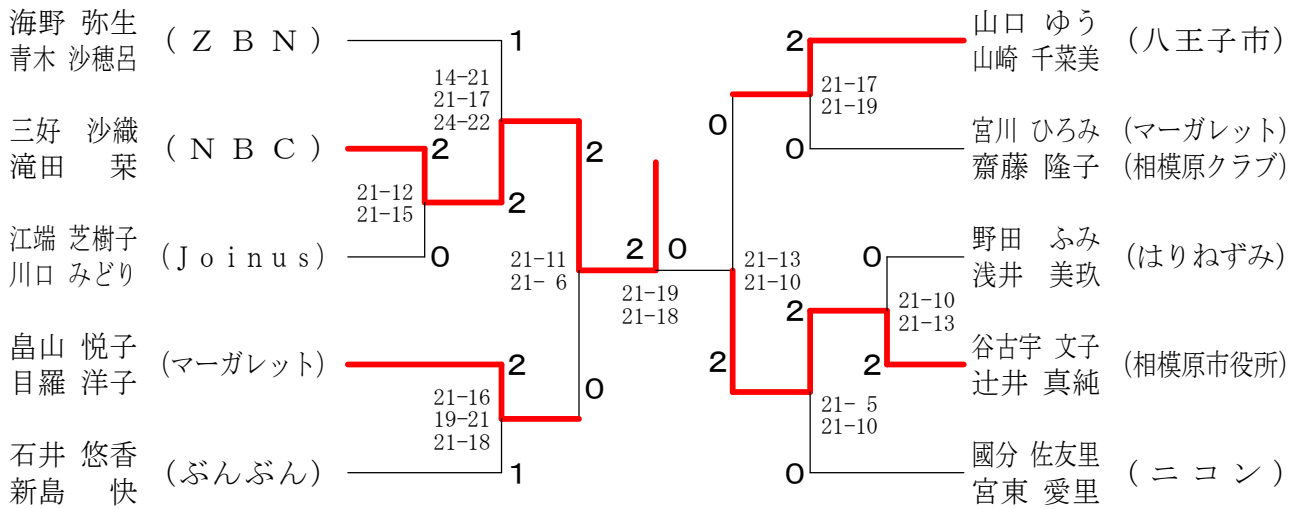

男子ダブルスB級の部

桜井 勇馬 (ジコチュウ)	21-23 21-12 21-10	2	0	小野 智洋 (ばるプンテ!?)	21-13 21-9	0
佐藤 康行		2	0	新井 淳二 (玉川大学)	21-16 21-19	2
堤 雅晴 (真岡高校OB)	21-16 21-13	1	2	田中 翔 (フリーク)	21-16 21-14	2
川島 慶裕		0	2	砂井 秀人 (日川高校OB)	21-18 18-21 21-19	0
石平 貴浩 (山田大学)	16-21 21-14 21-15	1	2	志村 友唯 (立川でバドミントンしよう!)	21-8 21-16	2
京 壮一		1	2	伊藤 寛 (味の素)	21-9 21-8	2
遠藤 貴裕 (玉川大学)	21-12 21-11	1	2	山縣 史也 (I M G C)	21-17 21-13	0
田中 啓太		0	2	三科 圭新	18-21 21-19	2
志村 勇一 (相陵クラブ)	21-19 18-21 21-19	2	2	田代 貴映 (橋本クラブ)	21-15 19-21 21-17	1
片野 茂		1	2	Hafiz Salim	21-15 21-10	0
芳澤 伸介 (I M G C)	17-21 21-18 21-12	1	2	山中 浩紀 (帝京大学)		0
生田目 晃志		1	2	小原 貴文		0
角田 智亮 (北里大学医学部バドミントン部)	21-12 21-17	0	2	天田 雅介 (I M G C)		0
堀内 勇稀		0	2	山城 祐真 (山田大学)		0
三浦 尊博 (ルネ)	21-9 21-11	2	2	玉置 貴史 (清新クラブ)		0
寺岡 秀樹		2	2	山田 陽介		0
佐久間 敦 (I M G C)	21-10 21-9	2	2	永川 茂 (フリーク)		0
坂部 俊太		0	2	中济 悠介		0
小針 栄一 (ほっぷす)	21-9 21-19	2	2	高橋 昇吾 (フリーク)		0
山下 倫久 (城山クラブ)		2	2	山路 泰生		0
板橋 浩気 (フリーク)	21-14 21-13	0	2	山崎 直之 (橋本クラブ)		0
板橋 亮		0	2	中川 将輝		0
山中 健吾 (Joinus)		0	2	筒井 優斗 (帝京大学)		0
森川 徹 (I M G C)		0	2	松原 泰斗		0

第38回相模原オープンバドミントン大会 平成27年10月11日 相模原市総合体育館
男子ダブルスC級の部

男子ダブルス壮年40の部

男子ダブルス壮年50の部

第38回相模原オープンバドミントン大会 平成27年10月11日 相模原市総合体育館
女子ダブルスA級の部

女子ダブルスB級の部

女子ダブルス壮年40の部

第38回相模原オープンバドミントン大会 平成27年10月11日 相模原市総合体育館
女子ダブルスC級の部