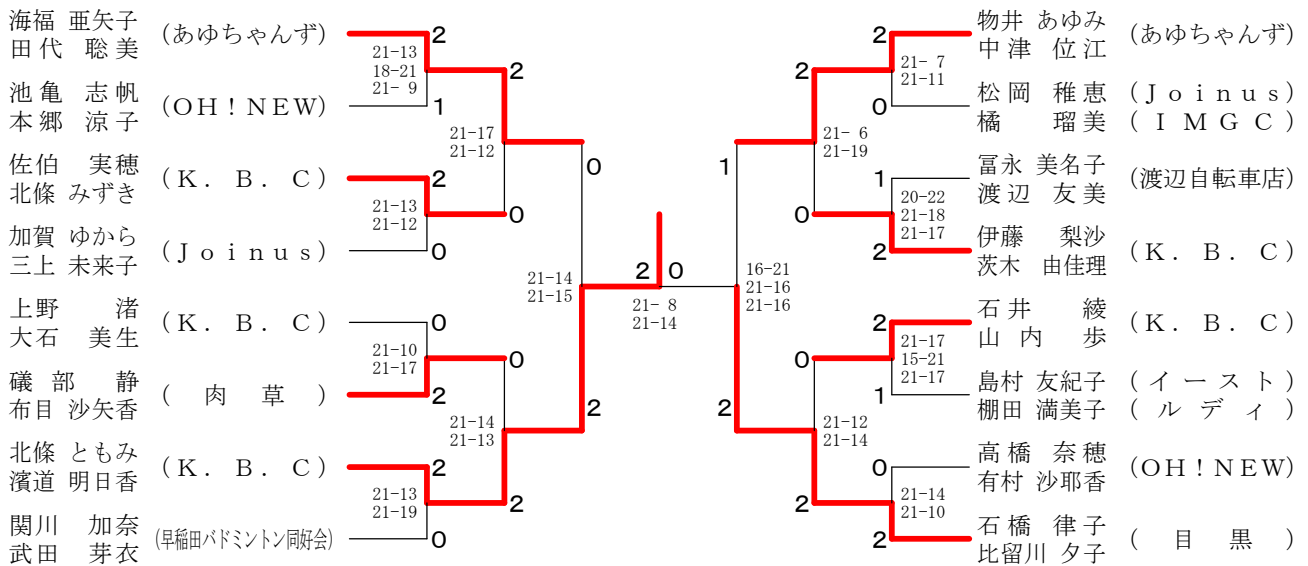

男子ダブルスB級の部

桜井 勇馬 (ジコチュウ)	21-23 21-12 21-10	2	0	小野 智洋 (ばるプンテ!?)	21-13 21-9	0
佐藤 康行		2	0	新井 淳二 (玉川大学)	21-16 21-19	2
堤 雅晴 (真岡高校OB)	21-16 21-13	1	2	田中 翔 (フリーク)	21-16 21-14	2
川島 慶裕		0	2	砂井 秀人 (日川高校OB)	21-18 18-21 21-19	0
石平 貴浩 (山田大学)	16-21 21-14 21-15	1	2	志村 友唯 (立川でバドミントンしよう!)	21-8 21-16	2
京 壮一		1	2	伊藤 寛 (味の素)	21-9 21-8	2
遠藤 貴裕 (玉川大学)	21-12 21-11	1	2	山縣 史也 (I M G C)	21-17 21-13	0
田中 啓太		0	2	三科 圭新	18-21 21-19	2
志村 勇一 (相陵クラブ)	21-19 18-21 21-19	2	2	田代 貴映 (橋本クラブ)	21-15 19-21 21-17	1
片野 茂		1	2	Hafiz Salim	21-15 21-10	0
芳澤 伸介 (I M G C)	17-21 21-18 21-12	1	2	山中 浩紀 (帝京大学)		0
生田目 晃志		1	2	小原 貴文		0
角田 智亮 (北里大学医学部バドミントン部)	21-12 21-17	0	2	天田 雅介 (I M G C)		0
堀内 勇稀		0	2	山城 祐真 (山田大学)		0
三浦 尊博 (ルネ)	21-9 21-11	2	2	玉置 貴史 (清新クラブ)		0
寺岡 秀樹		2	2	山田 陽介		0
佐久間 敦 (I M G C)	21-10 21-9	2	2	永川 茂 (フリーク)		0
坂部 俊太		0	2	中济 悠介		0
小針 栄一 (ほっぷす)	21-9 21-19	2	2	高橋 昇吾 (フリーク)		0
山下 倫久 (城山クラブ)		2	2	山路 泰生		0
板橋 浩気 (フリーク)	21-14 21-13	0	2	山崎 直之 (橋本クラブ)		0
板橋 亮		0	2	中川 将輝		0
山中 健吾 (Joinus)		0	2	筒井 優斗 (帝京大学)		0
森川 徹 (I M G C)		0	2	松原 泰斗		0

第38回相模原オープンバドミントン大会 平成27年10月11日 相模原市総合体育館
男子ダブルスC級の部

男子ダブルス壮年40の部

男子ダブルス壮年50の部

第38回相模原オープンバドミントン大会 平成27年10月11日 相模原市総合体育館
女子ダブルスA級の部

女子ダブルスB級の部

女子ダブルス壮年40の部

第38回相模原オープンバドミントン大会 平成27年10月11日 相模原市総合体育館
女子ダブルスC級の部