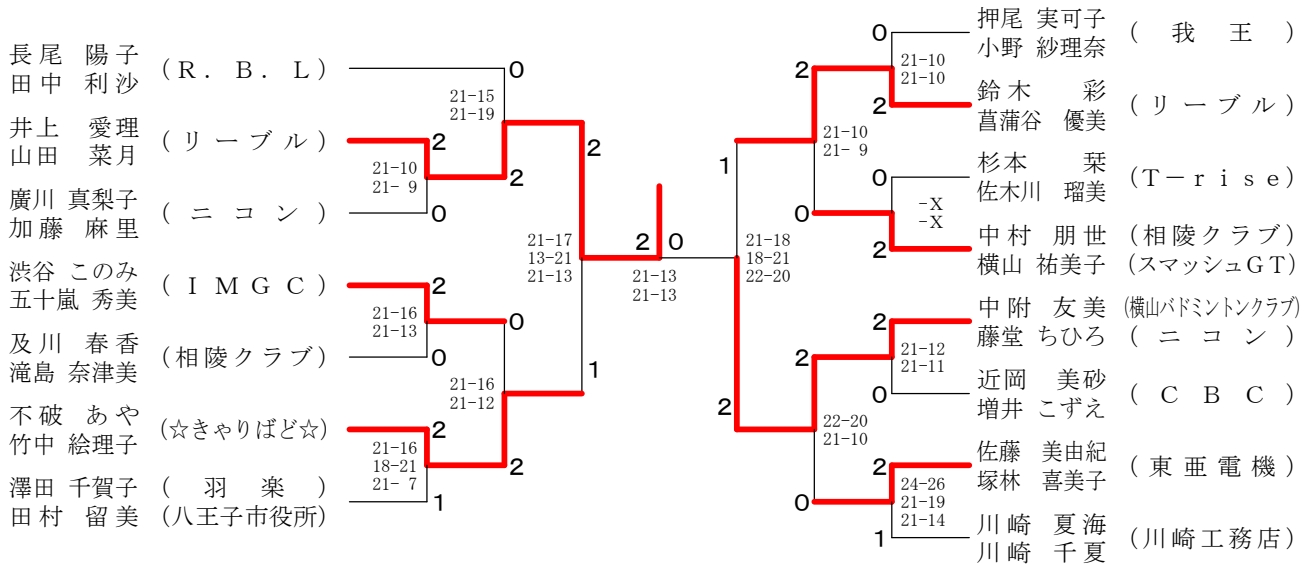

男子ダブルスB級の部

桜井 勇馬 (ジコチュウ)	21-23 21-12 21-10	2	0	小野 智洋 (ばるプンテ!?)	21-13 21-9	0
佐藤 康行		2	0	新井 淳二 (玉川大学)	21-16 21-19	2
堤 雅晴 (真岡高校OB)	21-16 21-13	1	2	田中 翔 (フリーク)	21-16 21-14	2
川島 慶裕		0	2	砂井 秀人 (日川高校OB)	21-18 18-21 21-19	0
石平 貴浩 (山田大学)	16-21 21-14 21-15	1	2	志村 友唯 (立川でバドミントンしよう!)	21-8 21-16	2
京 壮一		1	2	伊藤 寛 (味の素)	21-9 21-8	2
遠藤 貴裕 (玉川大学)	21-12 21-11	1	2	山縣 史也 (I M G C)	21-17 21-13	0
田中 啓太		0	2	三科 圭新	18-21 21-19	2
志村 勇一 (相陵クラブ)	21-19 18-21 21-19	2	2	田代 貴映 (橋本クラブ)	21-15 19-21 21-17	1
片野 茂		1	2	Hafiz Salim	21-15 21-10	0
芳澤 伸介 (I M G C)	17-21 21-18 21-12	1	2	山中 浩紀 (帝京大学)		0
生田目 晃志		1	2	小原 貴文		0
角田 智亮 (北里大学医学部バドミントン部)	21-12 21-17	0	2	天田 雅介 (I M G C)		0
堀内 勇稀		0	2	山城 祐真 (山田大学)		0
三浦 尊博 (ルネ)	21-9 21-11	2	2	玉置 貴史 (清新クラブ)		0
寺岡 秀樹		2	2	山田 陽介		0
佐久間 敦 (I M G C)	21-10 21-9	2	2	永川 茂 (フリーク)		0
坂部 俊太		0	2	中济 悠介		0
小針 栄一 (ほっぷす)	21-9 21-19	2	2	高橋 昇吾 (フリーク)		0
山下 倫久 (城山クラブ)		2	2	山路 泰生		0
板橋 浩気 (フリーク)	21-14 21-13	0	2	山崎 直之 (橋本クラブ)		0
板橋 亮		0	2	中川 将輝		0
山中 健吾 (Joinus)		0	2	筒井 優斗 (帝京大学)		0
森川 徹 (I M G C)		0	2	松原 泰斗		0

第38回相模原オープンバドミントン大会 平成27年10月11日 相模原市総合体育館
男子ダブルスC級の部

男子ダブルス壮年40の部

男子ダブルス壮年50の部

第38回相模原オープンバドミントン大会 平成27年10月11日 相模原市総合体育館
女子ダブルスA級の部

女子ダブルスB級の部

女子ダブルス壮年40の部

第38回相模原オープンバドミントン大会 平成27年10月11日 相模原市総合体育館
女子ダブルスC級の部