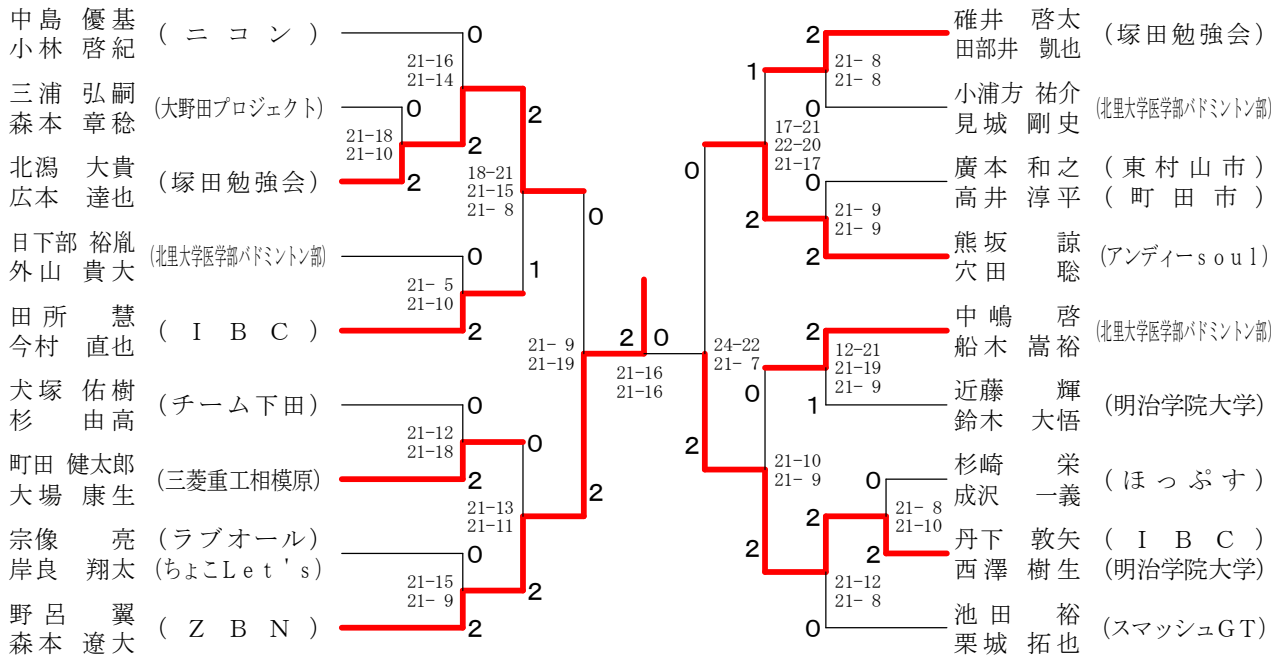

第38回相模原オープンバドミントン大会 平成27年10月11日 相模原市総合体育館
男子ダブルスA級の部

クライヤー篠塚 一帆 (東京工業大学)	21-8 20-22 21-13	2	0	茨木 淳市 (K. B. C)	21-18 21-13	0
川村 ひなた				室井 和久 (リーブル)	21-16 21-15	2
水口 誠太 (Sniper)	8-21 22-20 21-16	1	2	小町田 裕樹 (T. P. M)		2
佐藤 隆晴		1	2	陶山 高志 (ラッキー)	21-9 21-19	0
佐藤 由喜夫 (K. B. C)		2	2	上野 悟史 (湘南B. C. S)		2
大塚 龍義	21-15 19-21 21-10		2	伊積 諒一 (C B C)	21-10 21-15	2
山下 広祐 (ちーかま)	21-15 21-13	2	2	大森 千弥 (相陵クラブ)	21-19 21-10	0
冷 牟田 駿		0	2	中園 敬太		0
佐藤 謙一 (ばるプンテ!?)	21-16 21-4	0	2	川崎 泰斗 (K. B. C)	22-20 17-21 21-18	0
前田 智裕		0	2	安西 麻澄 (ちーかま)	21-15 15-21 25-23	1
高橋 司 (K. B. C)		0	2	安中 島大 (K. B. C)	17-21 21-13 21-9	2
古畑 良尊	21-16 21-13	2	2	松川 晋也 (ちーかま)	21-15 15-21 25-23	2
榎内 博久 (K. B. C)		1	2	越智 大介 (K. B. C)	17-21 21-13 21-9	1
内山 洋輔	21-13 17-21 21-12	0	2	藤田 真生 (どっこいしょ)	21-16 21-19	2
今泉 貴行 (リーブル)	21-17 21-17	2	2	飯塚 新太 (K. B. C)	21-15 18-21 21-6	0
大村 政貴		2	2	井口 和清 (K. B. C)	21-15 21-18	1
松浦 信明 (K. B. C)		2	2	永田 清透 (相模原市役所)	21-15 21-18	2
作佐 部 研	21-12 21-18	0	2	高木 裕史 (フリー)		0
榎木 隼人 (K. B. C)		2	2	北岡 幸一 (ルディ)		0
島谷 航平	-X -X	0	2	齋藤 和憲 (相模原市役所)		0
仁島 大毅 (こまばかい)	21-9 21-14	0	2	松岡 史朗		0
深見 徳宏		0	2	金子 豪		0
加藤 文教太 (三菱重工相模原)		0	2	内田 真太		0

第38回相模原オープンバドミントン大会 平成27年10月11日 相模原市総合体育館
男子ダブルスC級の部

男子ダブルス壮年40の部

男子ダブルス壮年50の部

第38回相模原オープンバドミントン大会 平成27年10月11日 相模原市総合体育館
女子ダブルスA級の部

女子ダブルスB級の部

女子ダブルス壮年40の部

第38回相模原オープンバドミントン大会 平成27年10月11日 相模原市総合体育館
女子ダブルスC級の部