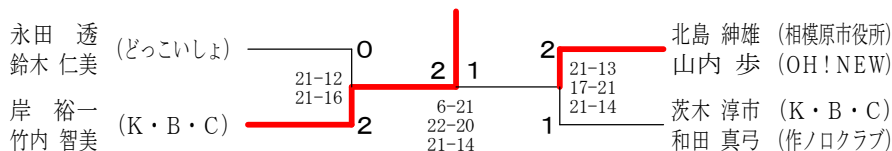

第20回相模原ミックス選手権大会

平成21年11月3日 相模原市総合体育館

混合ダブルスA級の部 Aブロック	茨木 淳市 (K・B・C) 和田 真弓 (作ノロクラブ)	今井 幸平 (橋本クラブ) 小古井 啓美 (ベルジュ)	早乙女 慈英 (どっこいしょ) 村松 春香	勝敗	順位
	○	○	M 2-0 G 4-0 P 42-30	1	
	×	○	M 1-1 G 2-2 P 30-42	2	
	×	×	M 0-2 G 0-4 P 0-0	3	

混合ダブルスA級の部 Bブロック	永田 透 (どっこいしょ) 鈴木 仁美	小川 聡 (K・B・C) 西塚 亜紀 (OH!NEW)	磯部 恭之 (イチモッツ) 磯部 雅美 (K・B・C)	勝敗	順位
	○	○	M 2-0 G 4-1 P 95-85	1	
	×	×	M 0-2 G 0-4 P 71-86	3	
	×	○	M 1-1 G 3-2 P 95-90	2	

混合ダブルスA級の部 Cブロック	北島 紳雄 (相模原市役所) 山内 歩 (OH!NEW)	横内 泰隆 (橋本クラブ) 倉田 香織	反町 亨 (K・B・C) 相星 希与子 (大野会)	勝敗	順位
	○	×	M 2-0 G 4-0 P 84-65	1	
	×	×	M 0-2 G 1-4 P 68-103	3	
	×	○	M 1-1 G 2-3 P 95-79	2	

混合ダブルスA級の部 Dブロック	岸 裕一 (K・B・C) 武内 智美	榎木 隼人 (三菱重工) 島崎 友佳里 (OH!NEW)	宮部 仁 (ばるンテ!?) 赤澤 友紀	勝敗	順位
	○	×	M 2-0 G 4-0 P 84-68	1	
	×	×	M 0-2 G 0-4 P 62-84	3	
	×	○	M 1-1 G 2-2 P 77-71	2	

混合ダブルスA級の部 決勝トーナメント